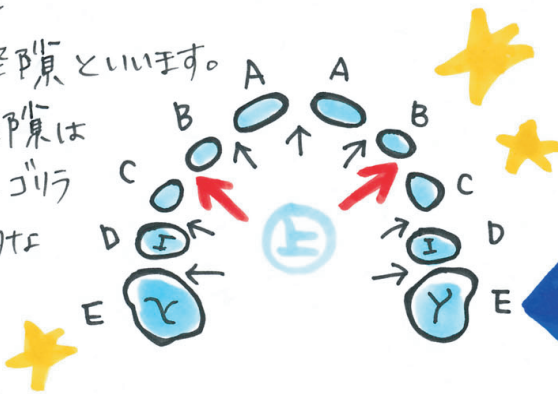

乳歯のすきっ歯が永久歯の 歯並びに **とても大切!!**

乳歯は全部で20本。乳歯と乳歯の間には
すき間を

→ 発育空隙 といいます。

→ 霊長空隙は
ヒトやサル、ゴリラ

に特徴的な
ものです。

乳歯より
大きな永久歯の
ためのスペース
なんだ!

★ 玄か椎園の年長さんごころ
あごの骨が成長するにしたがって
歯と歯の間にすき間ができてきます。

もし、このすき間が
なかったら永久歯の
歯並びが重なって
しまったりするんだよ

「生え変わり」
大事な時期です。フッ素と共に見学もね!